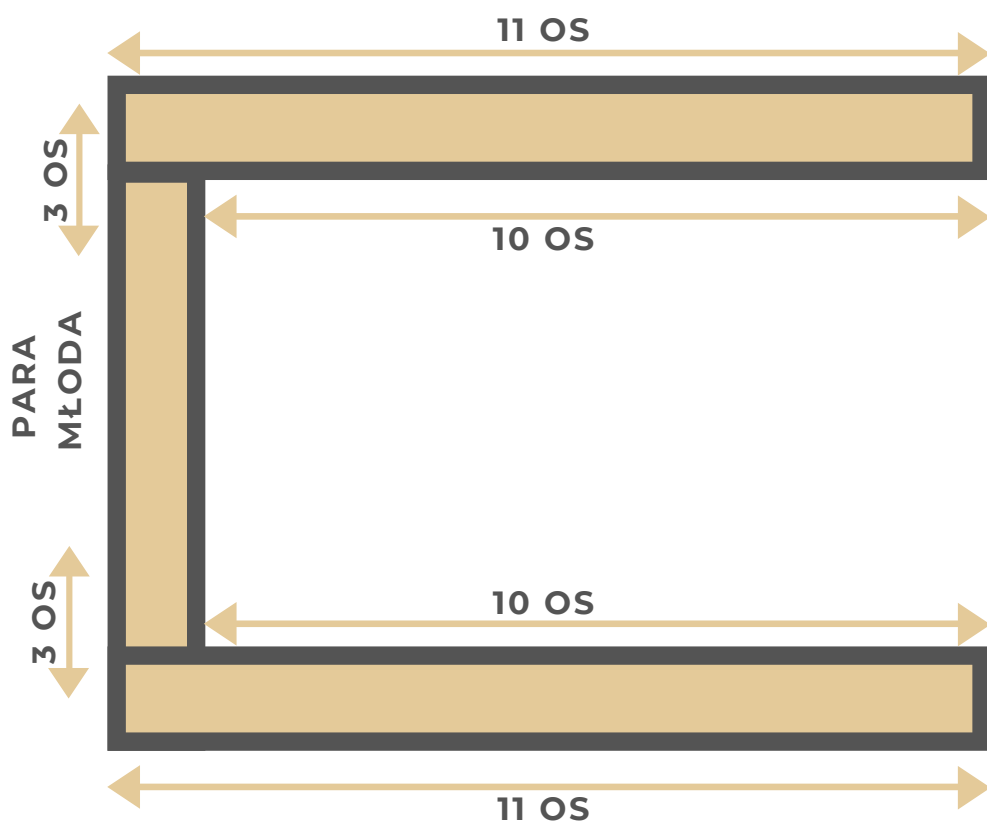

WARIANTY ROZMIESZCZENIA STOŁÓW

PRZYJĘCIE DO **52 OSÓB**
STOŁY PROSTOKĄTNE

OGRÓD →

PARKIET

DJ/ ORKIESTRA

STÓŁ WIEJSKI, KAWA, CIASTA

↑
WEJŚCIE

SKONTAKTUJ SIĘ
Z NAMI: