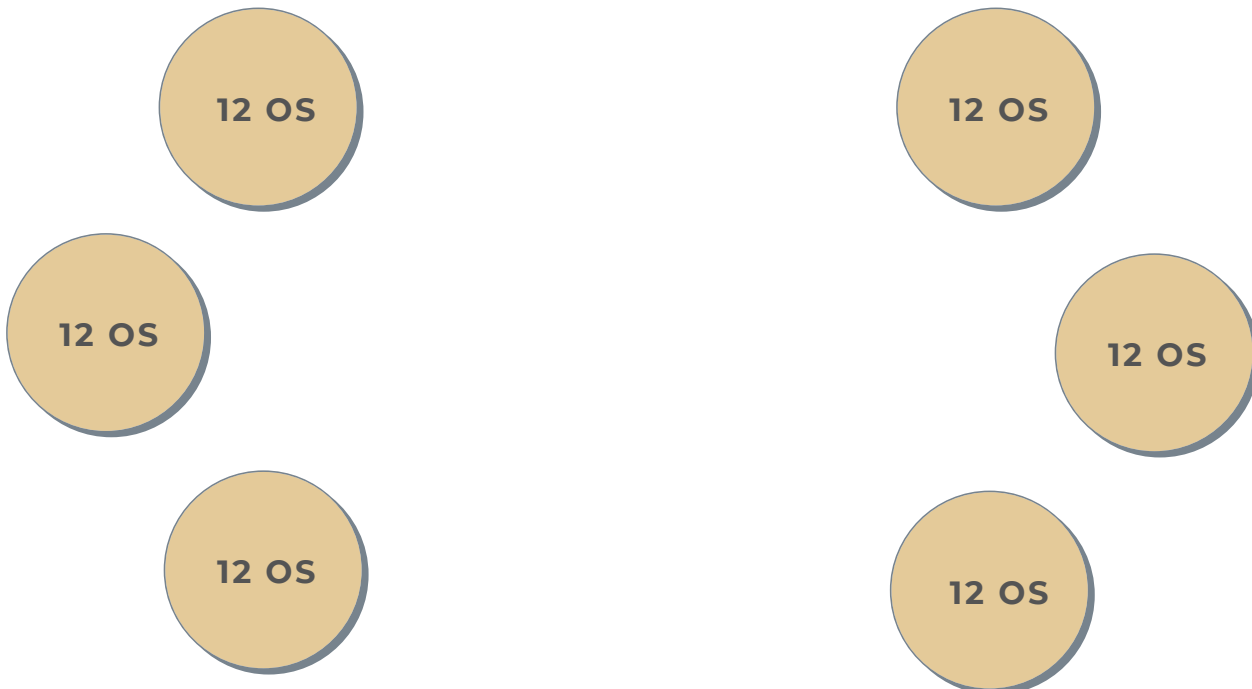

# WARIANTY ROZMIESZCZENIA STOŁÓW

PRZYJĘCIE DO 78 OSÓB  
STOŁY OKRĄGŁE

OGRÓD →

PARKIET

↑  
WEJŚCIE

SKONTAKTUJ SIĘ  
Z NAMI:

42 276 44 46

biuro@pelikan.info.pl