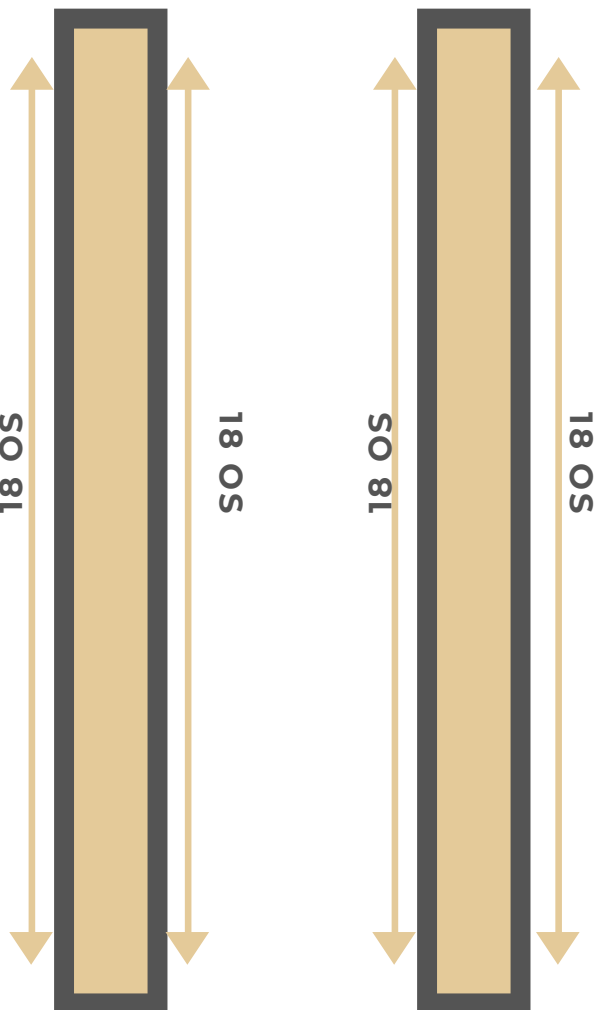

WARIANTY ROZMIESZCZENIA STOŁÓW

PRZYJĘCIE DO **80** OSÓB
STOŁY PROSTOKĄTNE

2 OS PARA
 MŁODA 2 OS

PARKIET

OGRÓD →

STÓŁ WIEJSKI, KAWA, CIASTA

WEJŚCIE

SKONTAKTUJ SIĘ
Z NAMI: